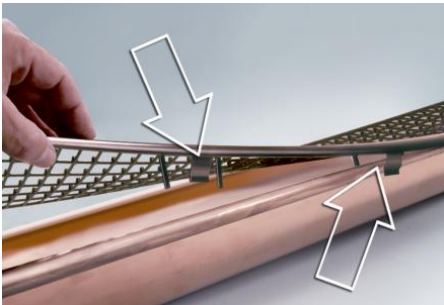

## Fiche technique DARIFIX Stop-feuille pour gouttière

- Description :** Grille en polypropylène avec clips intégrés permettant la fixation sur l'ourlet de la gouttière.
- Fonctions :** Protection contre les feuilles ou autres objets indésirables pouvant obstruer les gouttières et les descentes d'eaux pluviales.  
Permet un écoulement des eaux de pluie sans entrave.  
La multiplicité des ergots sur la surface du Darifix permettent un séchage rapide des feuilles qui pourront donc être chassées par le vent, même faible.
- Utilisation :** Pour tous types de gouttière dotée d'un ourlet permettant ainsi le positionnement des clips.  
Indifféremment, pour des gouttières d'un développé de 25 ou de 33cm.

### Données techniques :

Matériau :	Polypropylène
Fixation :	6 clips intégrés par ml
Longueur :	1,0 m
Largeur :	175 mm
Coloris :	Gris, marron, sable
Type de gouttière :	Développé de 25 ou 33 cm
Conditionnement :	30 pièces par carton. Palette de 15 cartons ou box présentoir de 220 pièces.

- Pose :** La mise en œuvre s'effectue rapidement par simple emboîtement des clips sur l'ourlet de la gouttière.  
Les éléments de Darifix se posent bord à bord.  
Darifix est facilement sécable, ce qui permet une adaptabilité quelque soit la configuration.