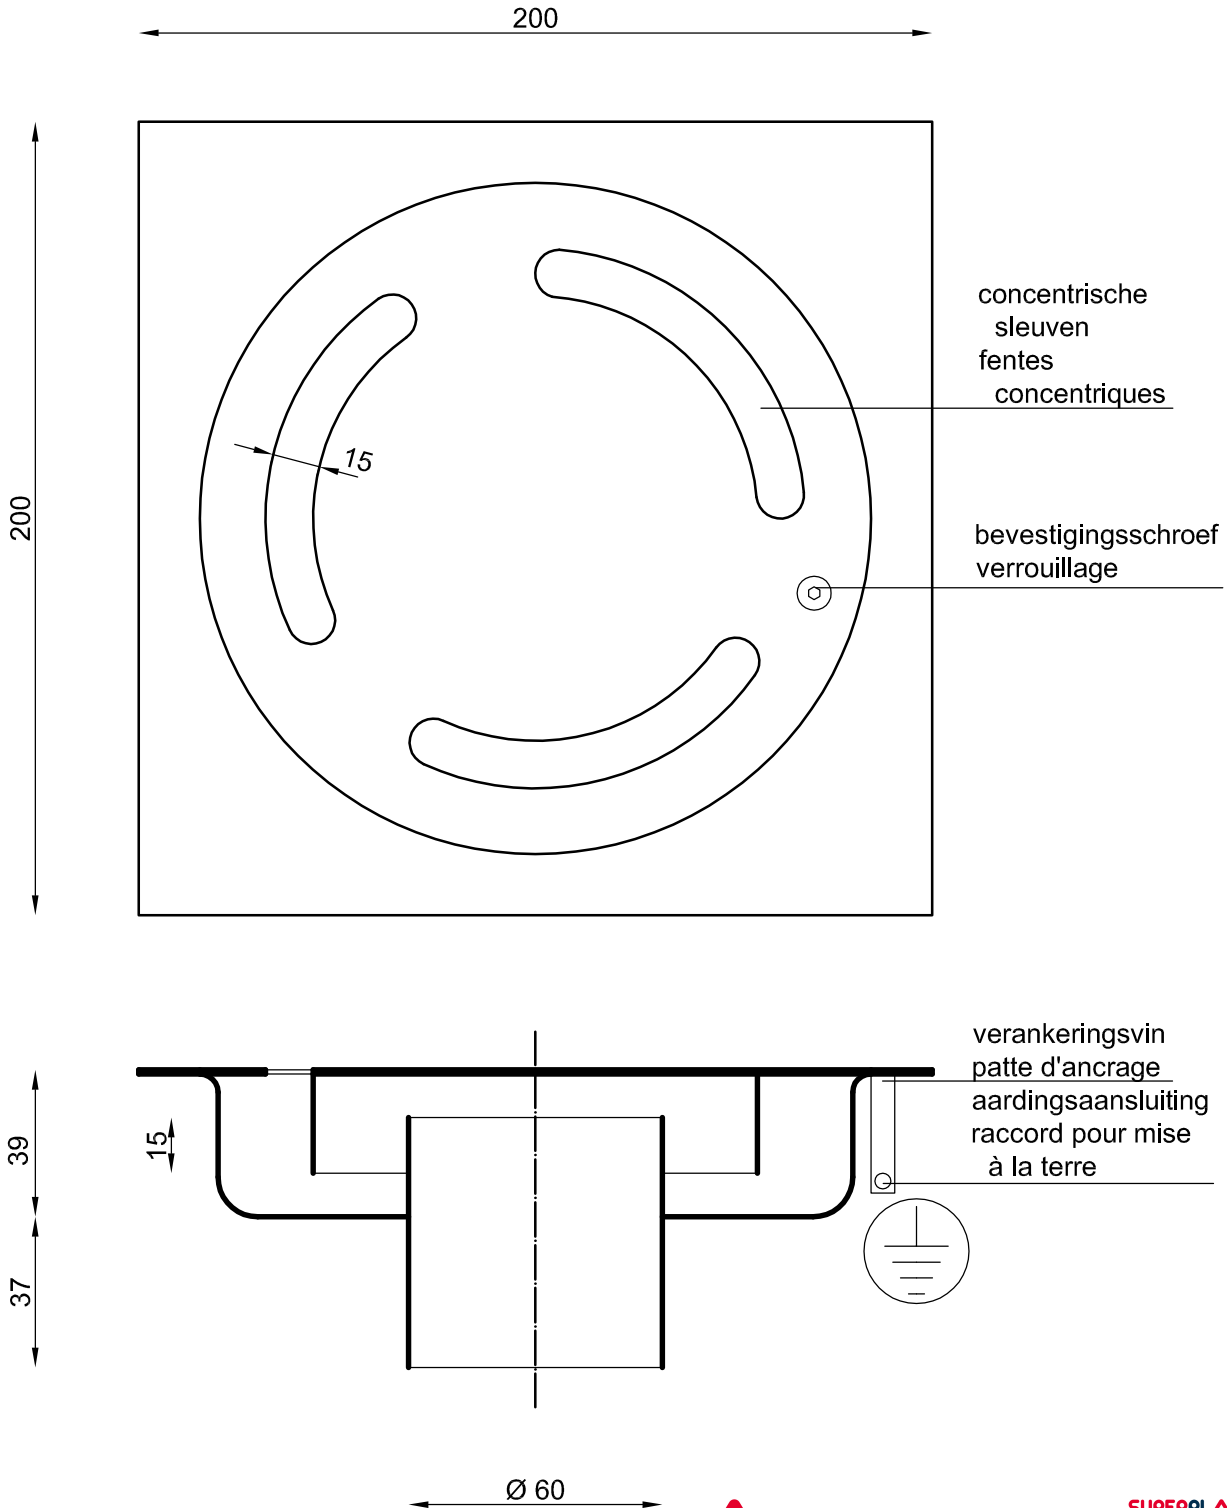

bovenvlak 200 x 200 mm
uitloop Ø 60 mm

afwerking: geglasparelstraald
(mat aspect)

surface 200 x 200 mm
sortie Ø 60 mm

finition: microbillé
(aspect mat)

SUPERPLASTIC
Quai Timmermans 44 • B - 4000 Liège | Tel +32.4.252.98.70 | www.superplastic.be

roestvrij staal - acier inoxydable: AISI 304

BC-AH

nr.

date:

drawn: AV

check: OVII

measures mm

Vloerafvoerput,
Avaloir au sol
type EKO LOW 200