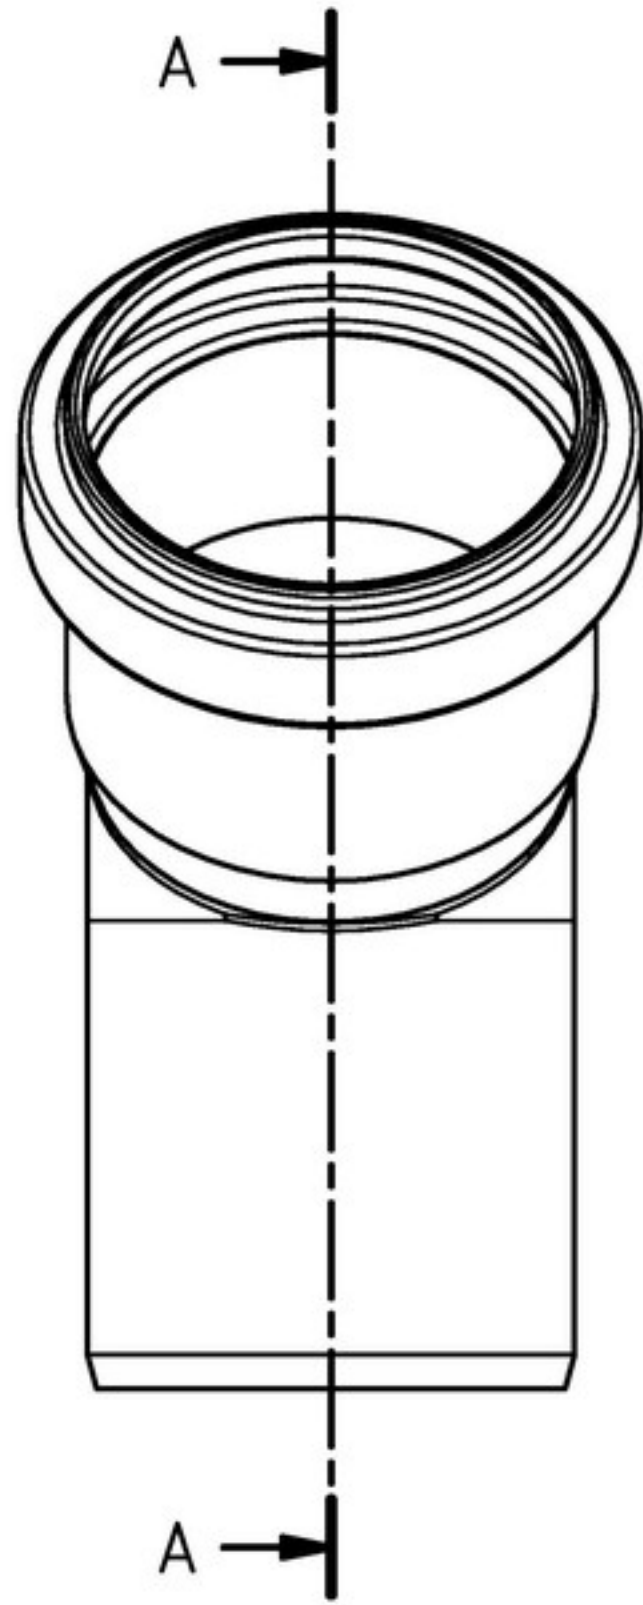

A-A (1 : 1)

		Maße nach DIN EN 1451-1		Art.Nr.: 172120		Maßstab 1:1	
				Material: PP-H schwerentflammbar			
		Datum		Name		<h1>HT Safe</h1>	
		Gezeichnet: 29.09.2016		A.Schmedes			
		Kontroll.					
Status	Änderungen	Datum	Name	Norm			
						HTsafeB Bogen DN/OD 50/45°	
						1 A3	
<small>Schutzvermerk nach DIN ISO 16016 beachten!</small>							