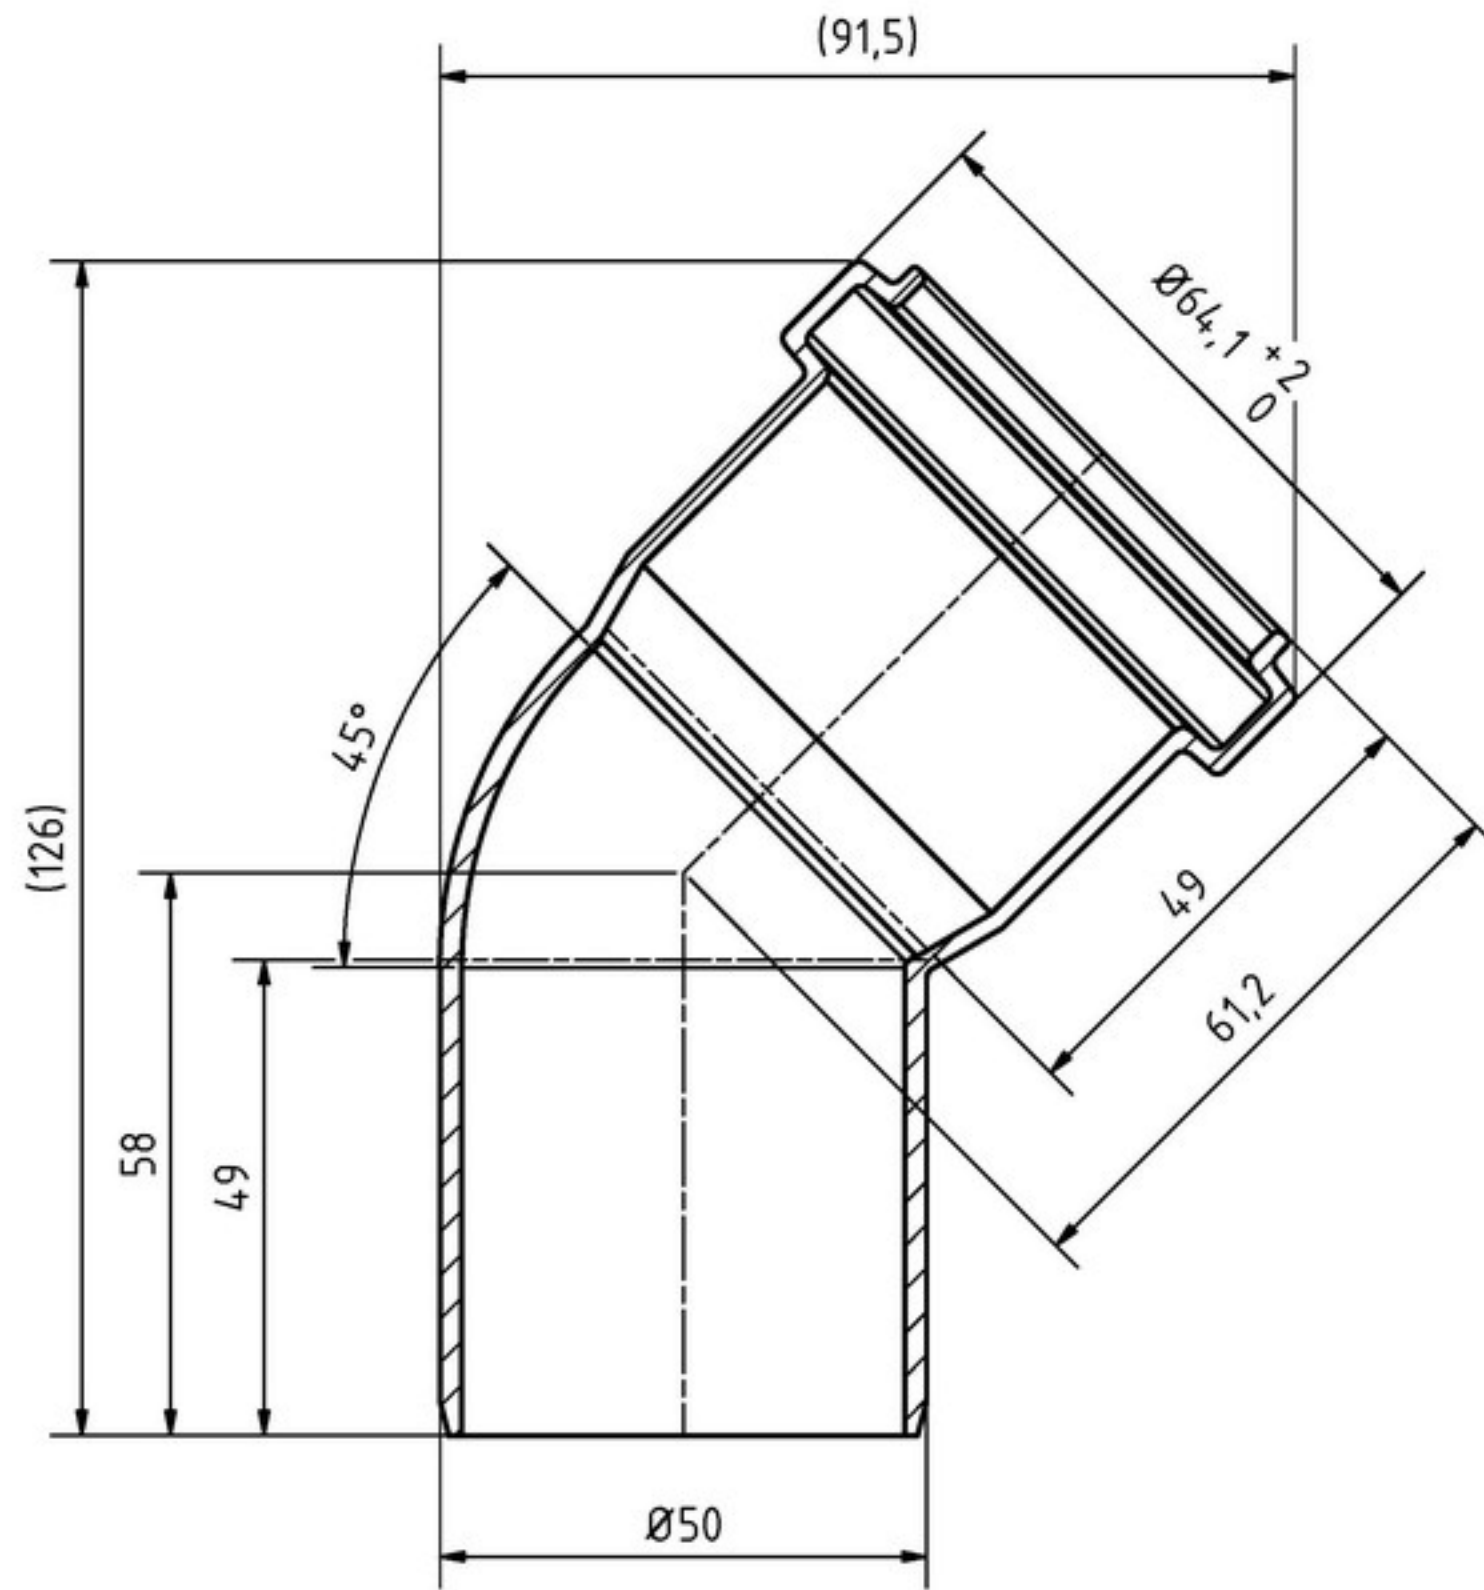

A-A (1 : 1)

		Maße nach DIN EN 1451-1		Art.Nr.: 172120		Maßstab 1:1	
				Material: PP-H schwerentflammbar			
		Datum		Name		<h1>HT Safe</h1>	
		Gezeichnet: 29.09.2016		A.Schmedes			
		Kontroll.					
Status	Änderungen	Datum	Name	Norm			
						HTsafeB Bogen DN/OD 50/45°	
						1 A3	
<small>Schutzvermerk nach DIN ISO 16016 beachten!</small>							