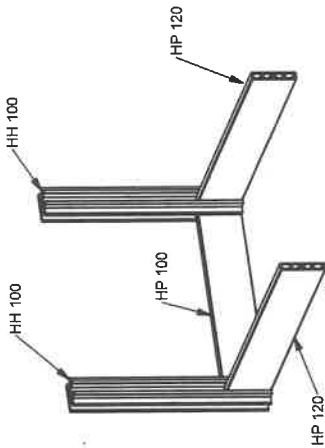

Module 100-120

4x
HH 100

8x
HP 100

8x
HP 120

1x
E 120

6x
H

2x
Hulpstukje montage
Pièce pour aider au montage

26x
Parkerschroef 5x70
Vis Croix 5x70

1

2

3

4

Vis Croix/Parkerschroeven
5x 70 (24x)

5

Voorzijde alleen onderste HP 100 schroeven
Devant uniquement visser dans la HP 100 la plus basse