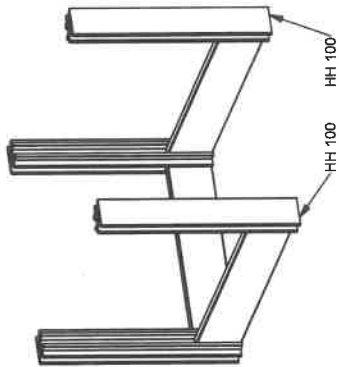

Module 100-120

4x
HH 100

8x
HP 100

8x
HP 120

1x
E 120

6x
H

2x
Hulpstukje montage
Pièce pour aider au montage

26x
Parkerschroef 5x70
Vis Croix 5x70

1

2

3

4

Vis Croix/Parkerschroeven
5x 70 (24x)

5

Voorzijde alleen onderste HP 100 schroeven
Devant uniquement visser dans la HP 100 la plus basse