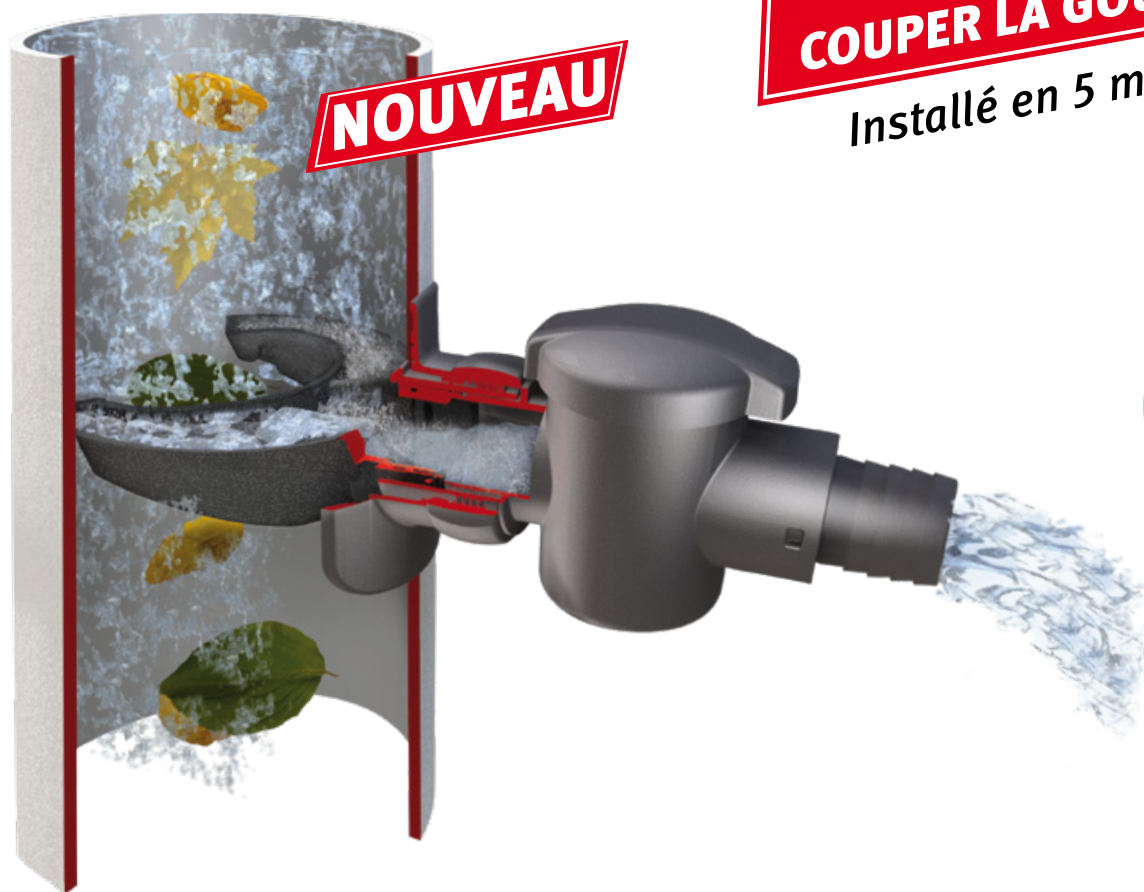

Collecteurs filtrants *Speedy*

- Installation sans couper la gouttière.
- L'espace entre la gouttière et le mur n'a pas d'importance.
- Peut également être utilisé comme robinet de gouttière.
- Avec filtre et fonction de trop-plein
- Position été / hiver.
- Convient pour gouttière Ø 80 et 100 mm.
- Avec scie cloche et joint d'étanchéité.

Collecteur **Speedy**

Anthracite : Réf. 503041

Je perce

J'insère

J'utilise !