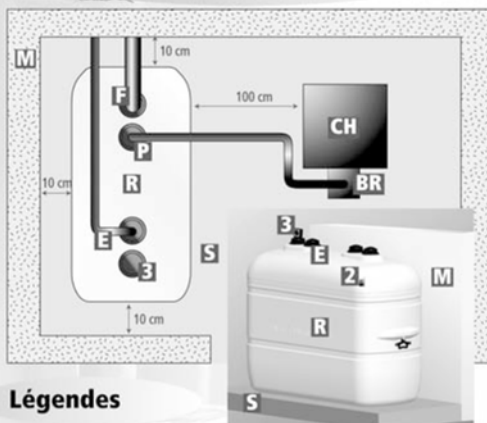

Légendes

A. Auvent obligatoire en extérieur protection contre les infiltrations d'eaux pluviales et de ruissellement BR. Brûleur fioul avec retour CH. Chaudière fioul D. Soutirage avec retour du brûleur E. Event intérieur donnant sur l'extérieur F. Remplissage avec raccord pompier universel 2" M. Mur ou cloison	R. Réservoir EuroLentz Confort S. Sol stable, dalle ou socle en béton (10 cm de débord autour du réservoir) V. Event extérieur et sifflet limiteur de remplissage obligatoire en extérieur Z. Sangles obligatoires d'ancrage au sol et de protection contre les bourrasques de vent et les inondations	1. Bac intégré 2. Alarme intégrée détection présence de fioul 3. Jauge intégrée