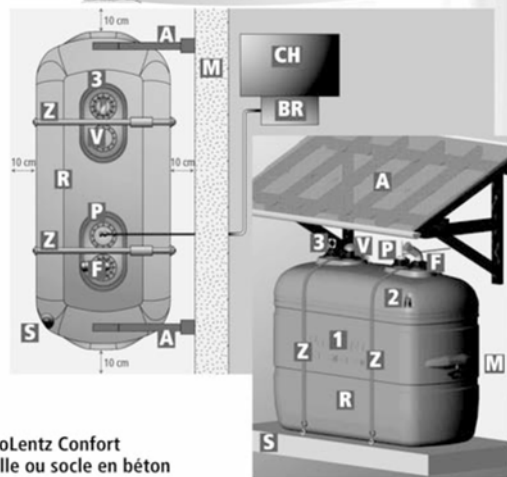

De 500 à 2500 litres pour un stockage
de 10 000 litres maxi.

Développés et produits
sous ISO 9001 : 2000

Développement, Production, Prescription,
Assistance, Qualité, Partenariat

Marque de qualité

EUROLENTZ
CONFORT
700 XT

SUPERPLASTIC S.A.
Quai Timmermans 44
4000 Liège - Belgique
Tél: +32 (0)4 252 98 70
Fax: +32 (0)4 252 30 64
info@superplastic.be
www.superplastic.be

Montage intérieur

Montage extérieur

Légendes

- | | | |
|--|--|--|
| <p>A. Auvent obligatoire en extérieur protection contre les infiltrations d'eaux pluviales et de ruissellement</p> <p>BR. Brûleur fioul avec retour</p> <p>CH. Chaudière fioul</p> <p>D. Soutirage avec retour du brûleur</p> <p>E. Event intérieur donnant sur l'extérieur</p> <p>F. Remplissage avec raccord pompier universel 2"</p> <p>M. Mur ou cloison</p> | <p>R. Réservoir EuroLentz Confort</p> <p>S. Sol stable, dalle ou socle en béton (10 cm de débord autour du réservoir)</p> <p>V. Event extérieur et sifflet limiteur de remplissage obligatoire en extérieur</p> <p>Z. Sangles obligatoires d'ancrage au sol et de protection contre les bourrasques de vent et les inondations</p> | <p>1. Bac intégré</p> <p>2. Alarme intégrée détection présence de fioul</p> <p>3. Jauge intégrée</p> |
|--|--|--|