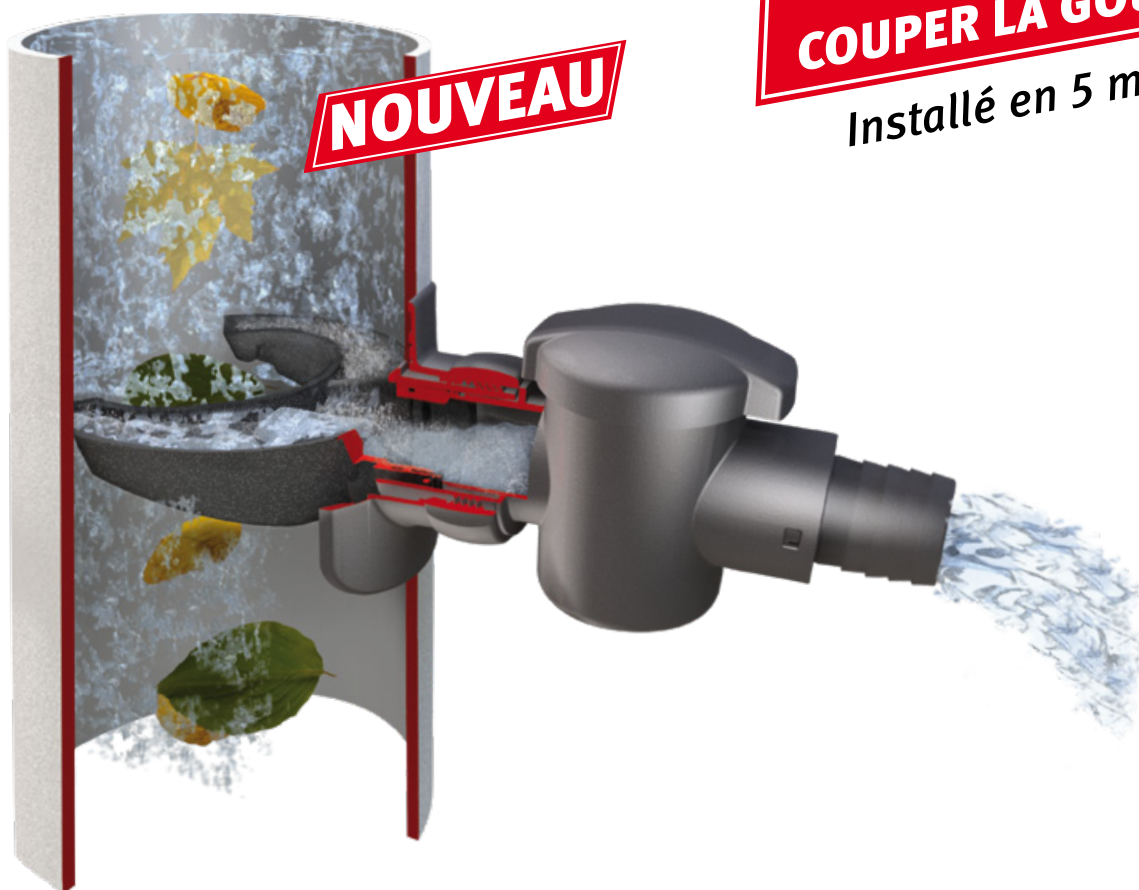

Collecteurs filtrants *Speedy*

- Installation sans couper la gouttière.
- L'espace entre la gouttière et le mur n'a pas d'importance.
- Peut également être utilisé comme robinet de gouttière.
- Avec filtre et fonction de trop-plein
- Position été / hiver.
- Convient pour gouttière Ø 80 et 100 mm.
- Avec scie cloche et joint d'étanchéité.

Collecteur **Speedy**

Anthracite : Réf. 503041

Je perce

J'insère

J'utilise !