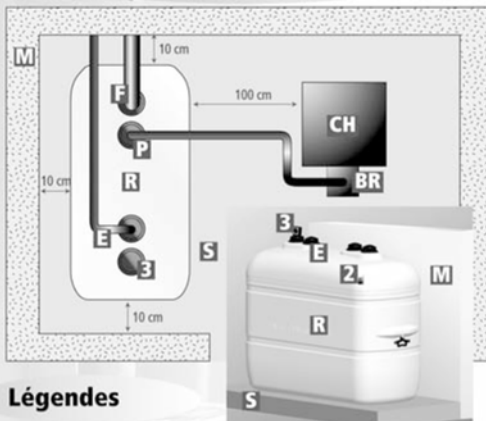

Légendes

A. Auvent obligatoire en extérieur protection contre les infiltrations d'eaux pluviales et de ruissellement BR. Brûleur fioul avec retour CH. Chaudière fioul D. Soutirage avec retour du brûleur E. Event intérieur donnant sur l'extérieur F. Remplissage avec raccord pompier universel 2" M. Mur ou cloison	R. Réservoir EuroLentz Confort S. Sol stable, dalle ou socle en béton (10 cm de débord autour du réservoir) V. Event extérieur et sifflet limiteur de remplissage obligatoire en extérieur Z. Sangles obligatoires d'ancrage au sol et de protection contre les bourrasques de vent et les inondations	1. Bac intégré 2. Alarme intégrée détection présence de fioul 3. Jauge intégrée