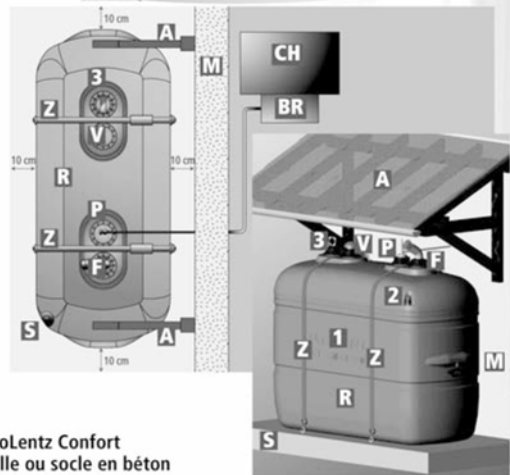

EuroLentz - VarioLentz

**EUROLENTZ
1500 REL 72**

EUROLENTZ 1500 REL 72

existe aussi en 700, 1000, 2000 et 2500 litres.

**VARIOLENTZ
de 1000, 700
et 500 litres**

VARIOLENTZ de 1000, 700 et 500 litres

Montage intérieur

Montage extérieur

Légendes

- | | | |
|--|--|--|
| <p>A. Auvent obligatoire en extérieur protection contre les infiltrations d'eaux pluviales et de ruissellement</p> <p>BR. Brûleur fioul avec retour</p> <p>CH. Chaudière fioul</p> <p>D. Soutirage avec retour du brûleur</p> <p>E. Event intérieur donnant sur l'extérieur</p> <p>F. Remplissage avec raccord pompier universel 2"</p> <p>M. Mur ou cloison</p> | <p>R. Réservoir EuroLentz Confort</p> <p>S. Sol stable, dalle ou socle en béton (10 cm de débord autour du réservoir)</p> <p>V. Event extérieur et sifflet limiteur de remplissage obligatoire en extérieur</p> <p>Z. Sangles obligatoires d'ancrage au sol et de protection contre les bourrasques de vent et les inondations</p> | <p>1. Bac intégré</p> <p>2. Alarme intégrée détection présence de fioul</p> <p>3. Jauge intégrée</p> |
|--|--|--|